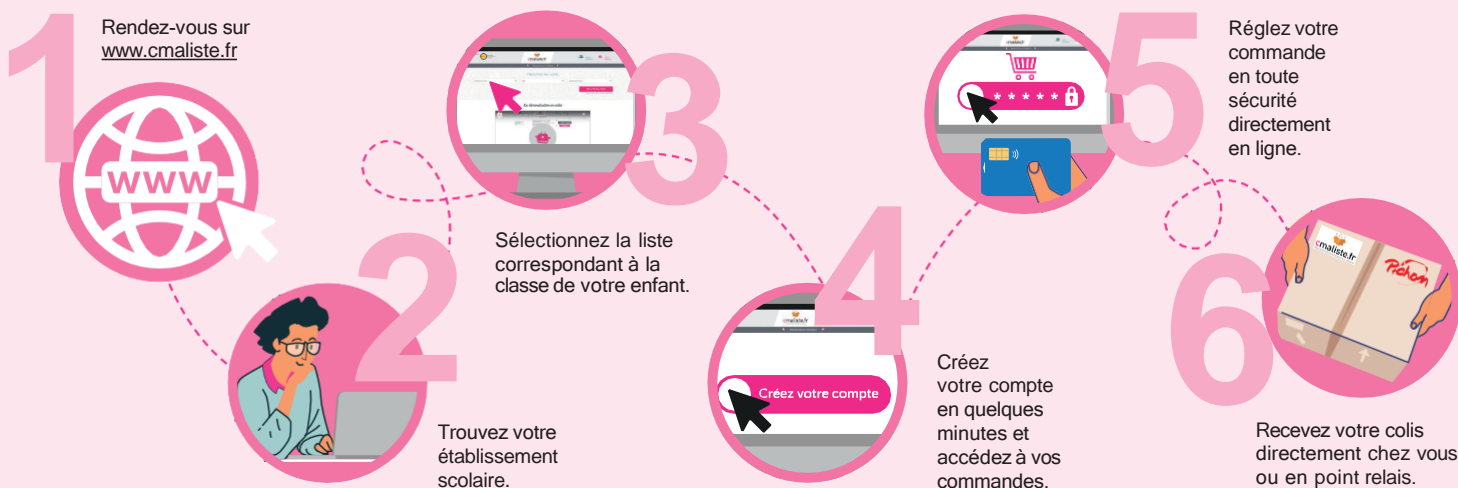

Comment commander ?

Scannez ce code pour accéder au site

Une rentrée facile et sans stress avec CMaListe.fr

TOUTES LES FOURNITURES SCOLAIRES DE RENTRÉE DISPONIBLE A PARTIR DU 4 JUILLET 2026

Tél. : 04 77 43 46 10 - contact@cmaliste.fr - www.cmaliste.fr

Papeteries Pichon Saint-Etienne B 401494828 - Production : ARISTID St-Etienne RCS Saint-Etienne 507 475 465 - Sous réserve d'erreurs typographiques - 2025 - Crédits photos : Adobestock, Freepik. Imprimé en UE - Après lecture, ne pas jeter sur la voie publique.